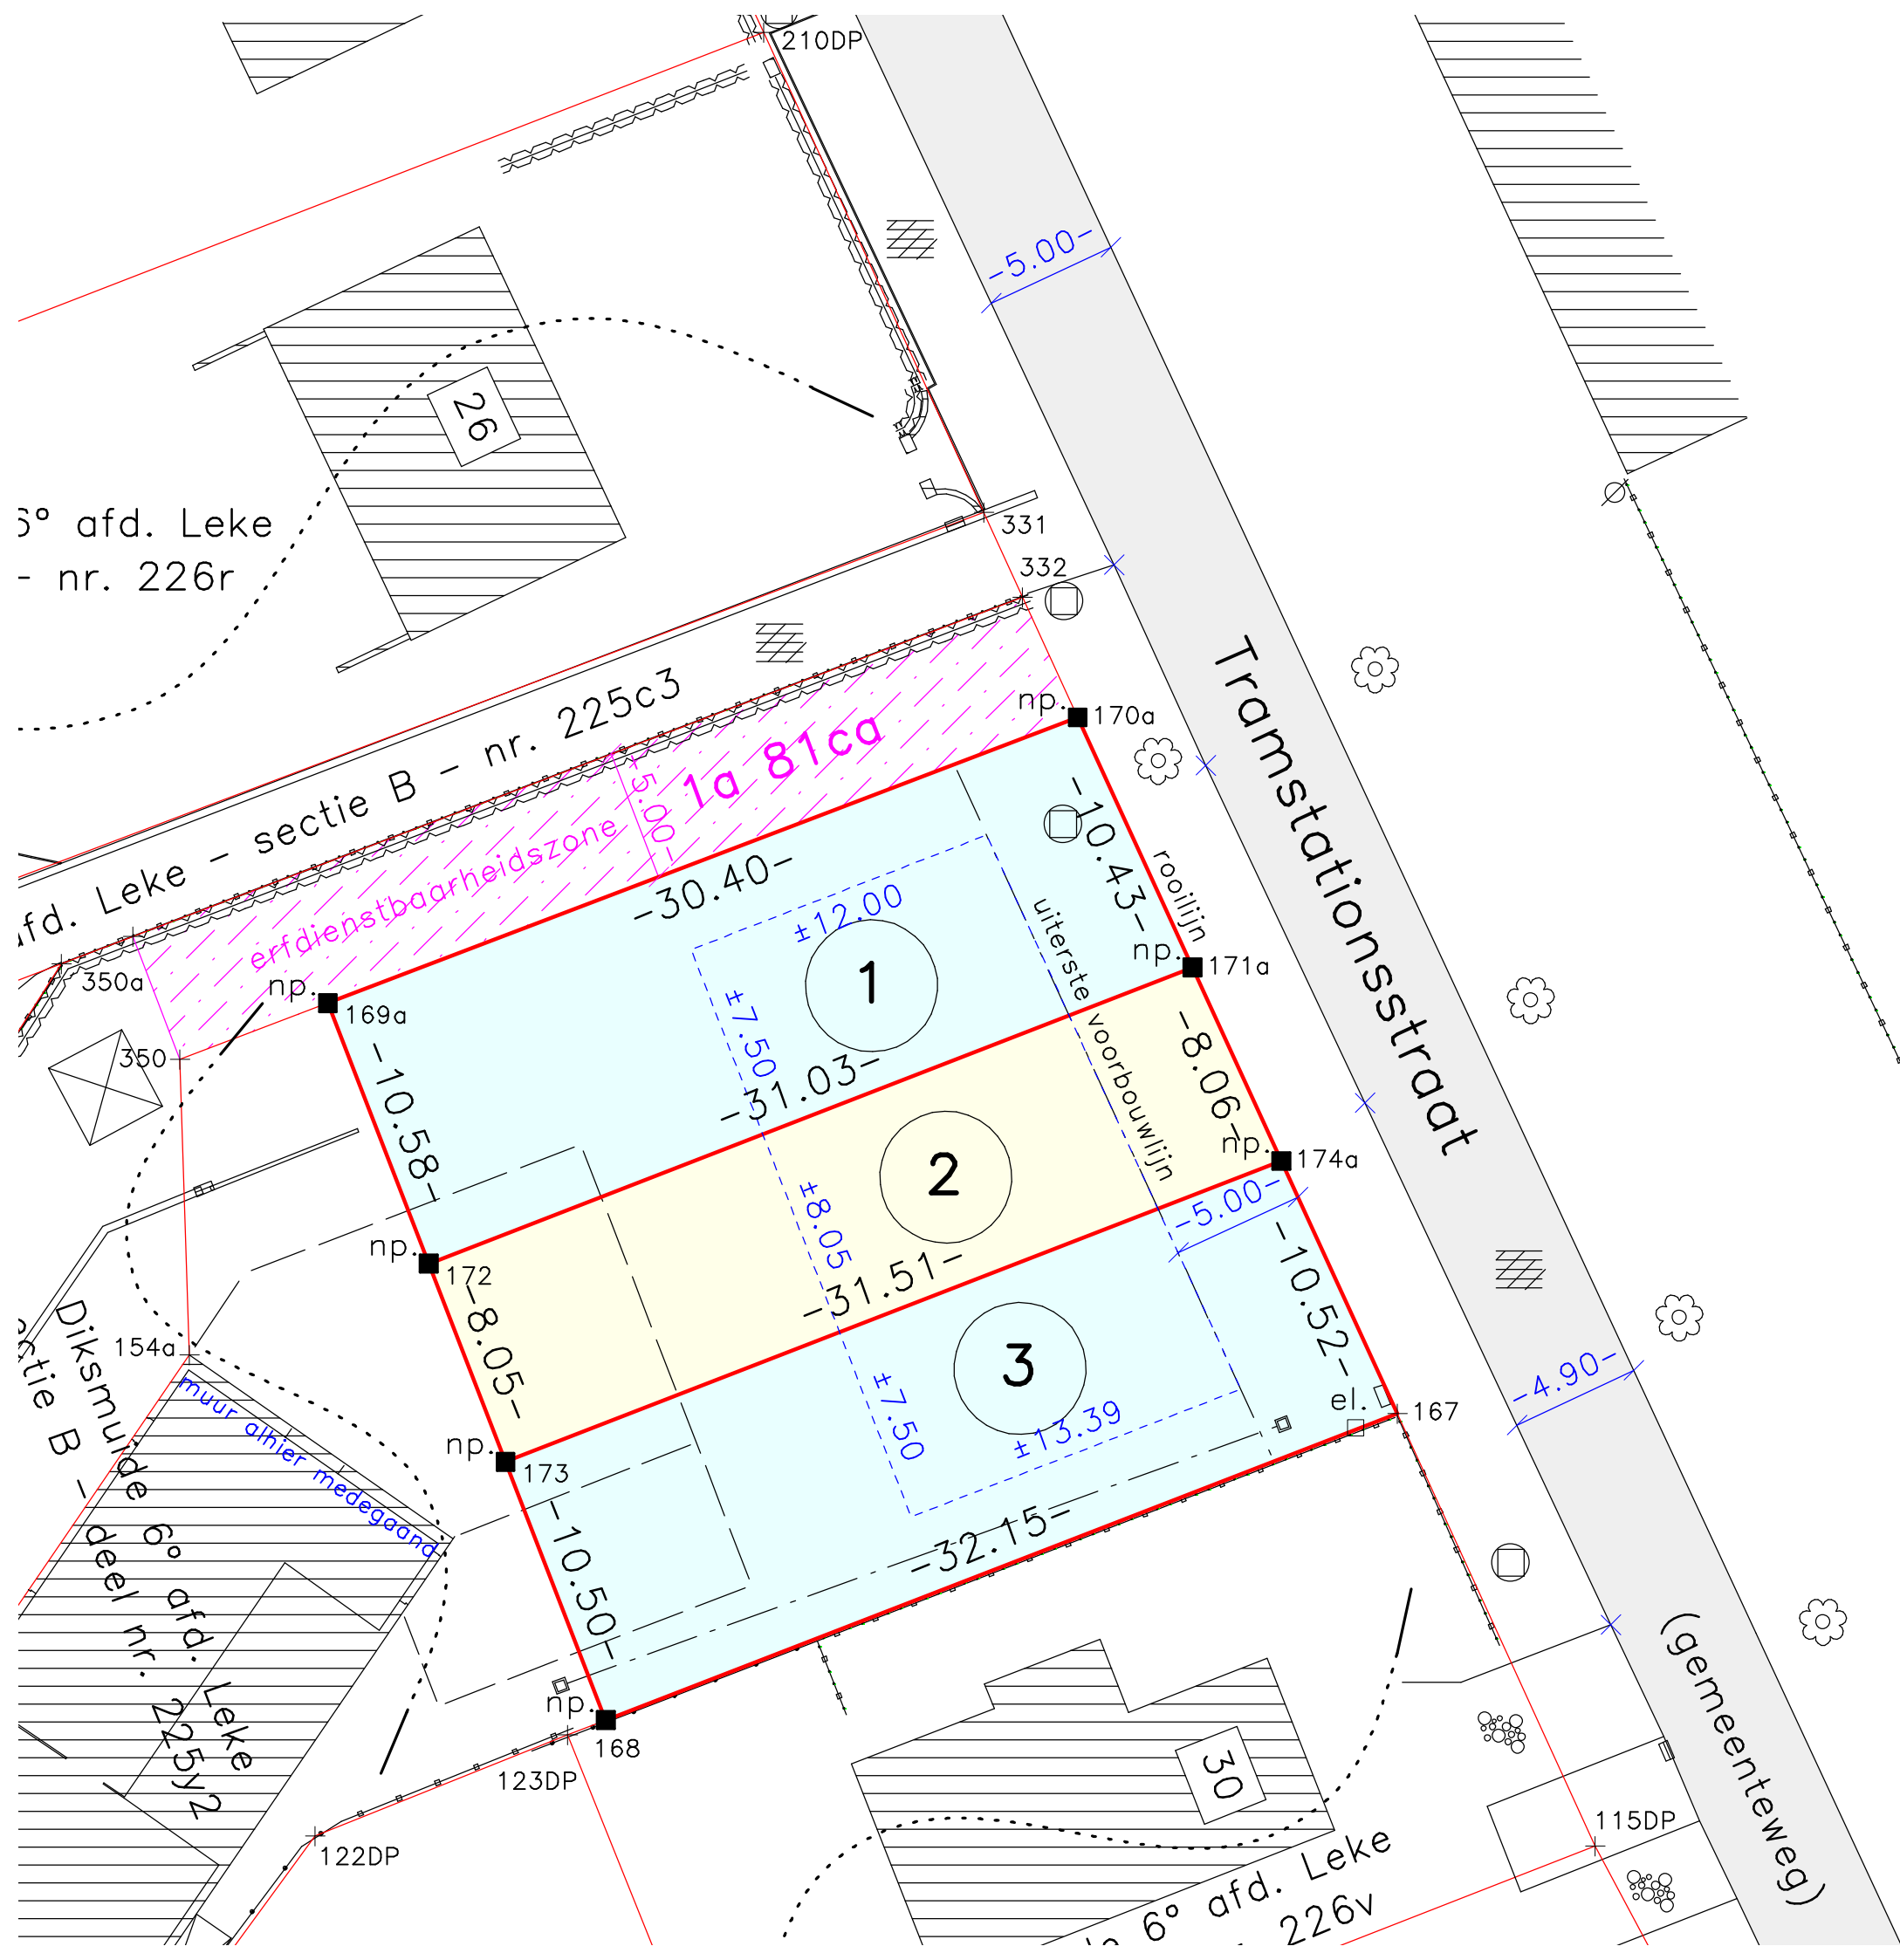

5° afd. Leke
- nr. 226r

5° afd. Leke - sectie B - nr. 225c3

Tramstationstraat

(gementeweg)

Diksmulde
sectie B - nr. 225r/2

6° afd. Leke
226v

26

46